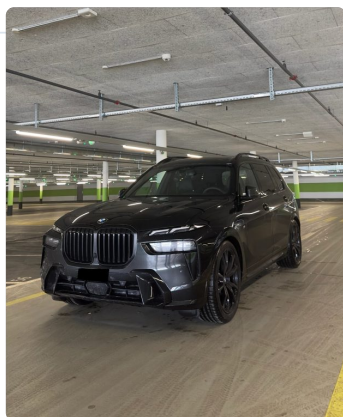

Tuner DAB+
Système audio HiFi
eSIM personnelle
Connected Package Professional
Sièges
3e rangée de sièges
Banquette arrière rabattable 40:20:40
Fixations ISOFIX
Sièges confort électriques à l'avant
Sièges chauffants
Réglage électrique avec mémoire
Autres
Commande gestuelle BMW
BMW ID
BMW Mobile Care
Service BMW gratuit 10 ans / 100'000 km
Garantie réparation 4 ans / 200'000 km
Contrôle de pression des pneus
Antivol de roues
Verrouillage centralisé
Hayon automatique
Portes Soft-Close
Prise 12V
Triangle de signalisation

Galerie