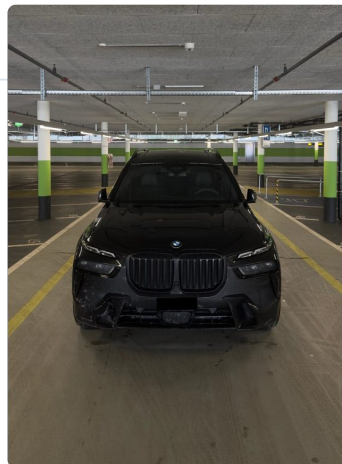

Tuner DAB+
Système audio HiFi
eSIM personnelle
Connected Package Professional
Sièges
3e rangée de sièges
Banquette arrière rabattable 40:20:40
Fixations ISOFIX
Sièges confort électriques à l'avant
Sièges chauffants
Réglage électrique avec mémoire
Autres
Commande gestuelle BMW
BMW ID
BMW Mobile Care
Service BMW gratuit 10 ans / 100'000 km
Garantie réparation 4 ans / 200'000 km
Contrôle de pression des pneus
Antivol de roues
Verrouillage centralisé
Hayon automatique
Portes Soft-Close
Prise 12V
Triangle de signalisation

Galerie