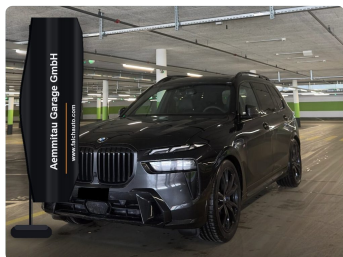

Tuner DAB+
Système audio HiFi
eSIM personnelle
Connected Package Professional
Sièges
3e rangée de sièges
Banquette arrière rabattable 40:20:40
Fixations ISOFIX
Sièges confort électriques à l'avant
Sièges chauffants
Réglage électrique avec mémoire
Autres
Commande gestuelle BMW
BMW ID
BMW Mobile Care
Service BMW gratuit 10 ans / 100'000 km
Garantie réparation 4 ans / 200'000 km
Contrôle de pression des pneus
Antivol de roues
Verrouillage centralisé
Hayon automatique
Portes Soft-Close
Prise 12V
Triangle de signalisation

Galerie