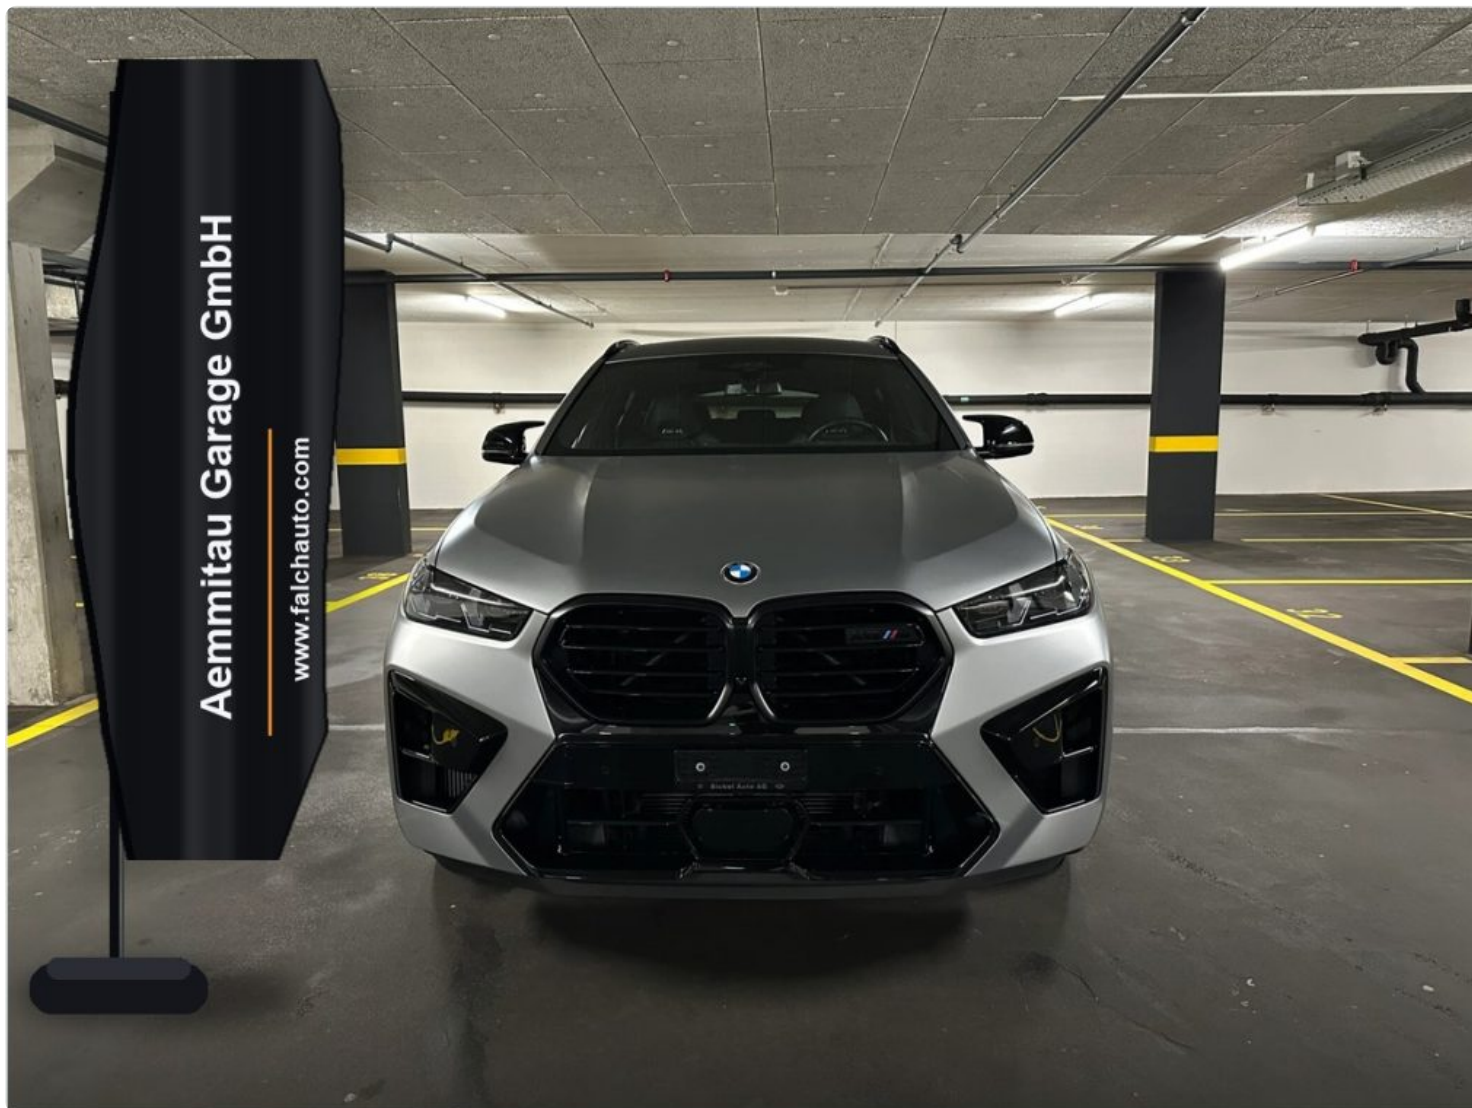

ID annonce véhicule 61288

Disponible

Occasion

BMW X6 M Steptronic M Competition

BMW X6 M Steptronic M Competition

84'990 CHF

TVA incluse · Net —

Aperçu