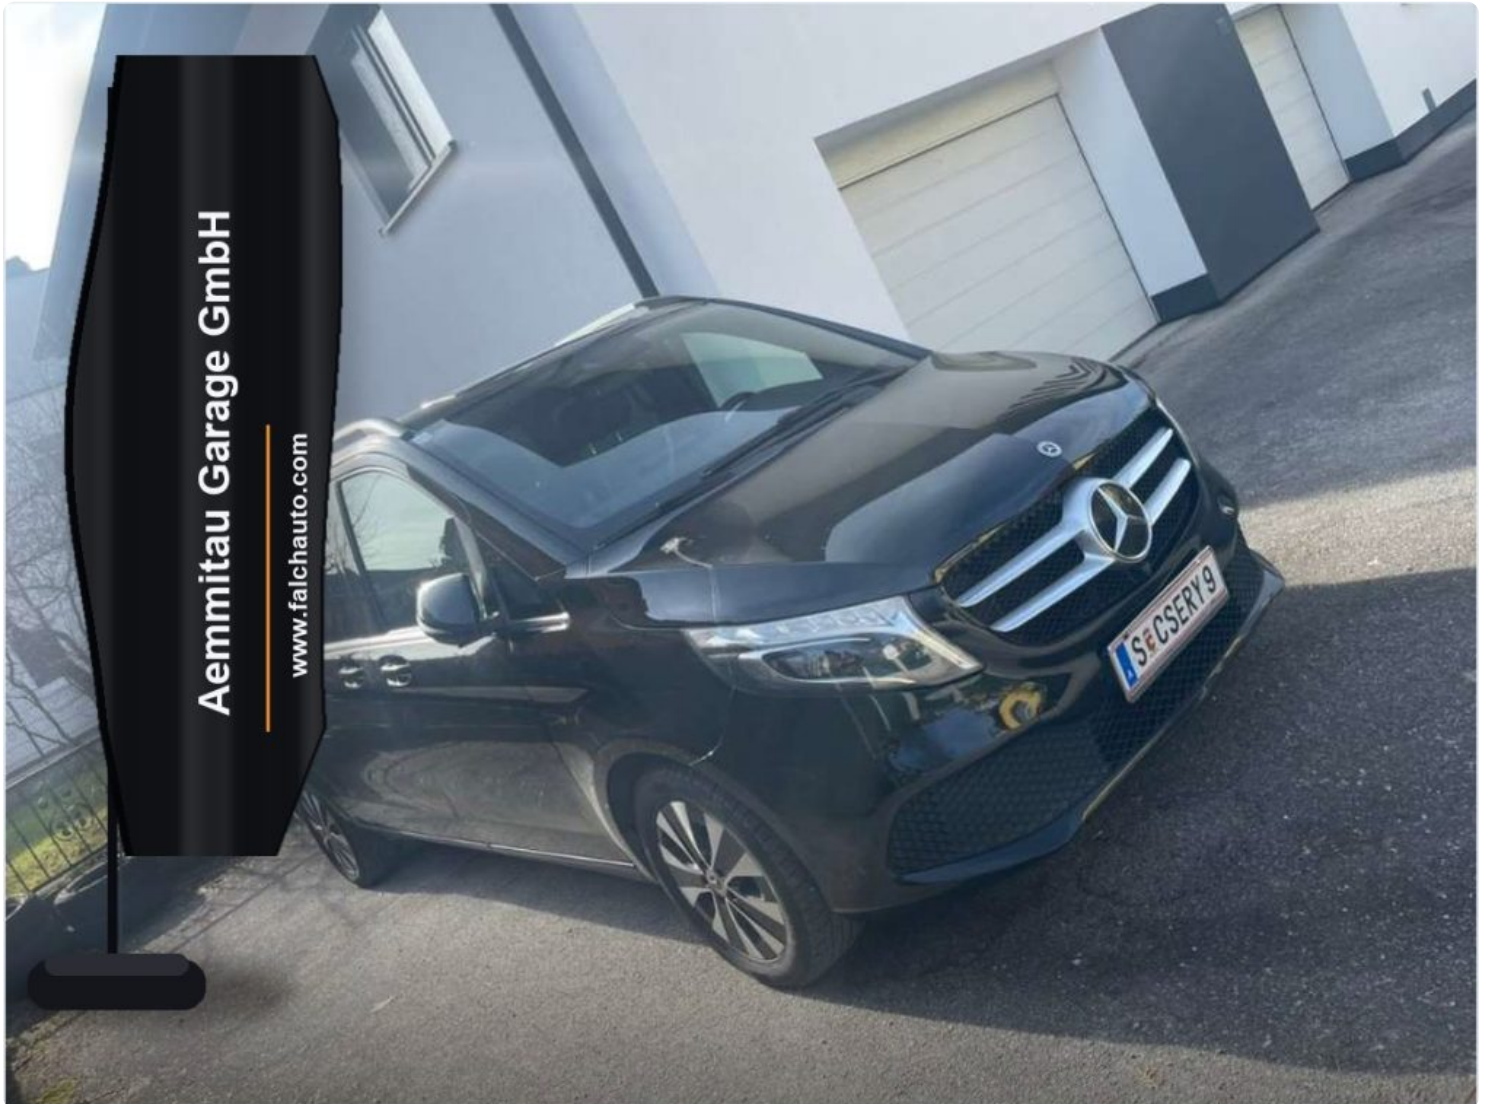

Fahrzeug Add-ID 28209

Verfügbar

Gebraucht

Mercedes-Benz V 250 d Extralang 4MATIC

Mercedes-Benz V 250 d Extralang 4MATIC

33'500 EUR

Inkl. MWST · Net —

Übersicht

Fahrzeug Add-ID	28209
Status	Verfügbar
Zustand	Gebraucht
Zulassungsland	Oesterreich
Marke	Mercedes-Benz
Modell	V 250
Version	d Extralang 4MATIC
VIN	W1V44761513887340
Bestandsnummer	28209

Technische Details

Kilometer	235,000 km
Erstzulassung	2021-07
Jahr	2021
Treibstoff	Diesel
Getriebe	Automatic
Leistung	140 kW / 190 HP
Farbe	Black

Beschreibung

Mercedes-Benz V-Klasse V 250 Langversion 4MATIC

Diese wunderschöne Mercedes-Benz V 250 in extra langer Ausführung überzeugt mit Luxus, Platzangebot und Vielseitigkeit. Dank Allradantrieb und flexibler Sitzkonfiguration ist sie ideal für Familie, Business oder Reisen.

Eckdaten

- Modell: V-Klasse V 250 extra lang
- Antrieb: 4MATIC Allrad
- Zustand: Gebraucht, sehr gepflegt
- Außenfarbe: Schwarz
- Fahrzeugtyp: Kombi / Familienvan
- Türen: 5
- Sitzplätze: 8
- Pickerl: Neu
- Bereifung: 8-fach (inkl. 4 neuer Winterreifen)