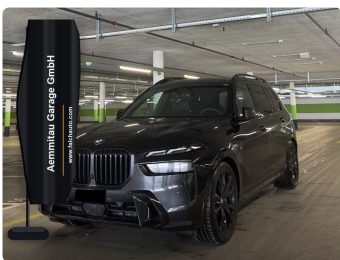

Make-Up-Spiegel-Leuchten
Media: Ablage für Wireless Charging
Media: BMW Live Cockpit Professional
Media: ConnectedDrive Services
Media: DAB+ Tuner
Media: HiFi Lautsprechersystem
Media: Personal eSIM
Modellschriftzug, Entfall
Ottopartikelfilter
Paket: Connected Package Professional
Paket: Erweitertes Außenspiegelpaket
Paket: Gepäckraumpaket
Paket: M Aerodynamicpaket
Panorama-Glasdach
Polster: BMW Individual erweiterte Lederausstattung Merino
Polster: Sensafin dekorgestept
Räder: Radschraubensicherung
Räder: Reifendruck-Kontrolle
Schliesssystem mit Zentralverriegelung
Servotronic
Sitze: 3. Sitzreihe
Sitze: Fondsitze, Sitzlehne mit 40:20:40-Klappung
Sitze: Kindersitzbefestigung ISOFIX, äussere Fondsitze
Sitze: Komfortsitze vorn, elektrisch verstellbar
Sitze: Sitzheizung für Fahrer und Beifahrer
Sitze: Sitzverstellung, elektrisch mit Memory
Steckdose 12V
Teleservices
Türen: Automatische Heckklappenbetätigung
Türen: Soft-Close-Automatik für Türen
Warndreieck
Wärme-/Sonnenschutzverglasung

Galerie