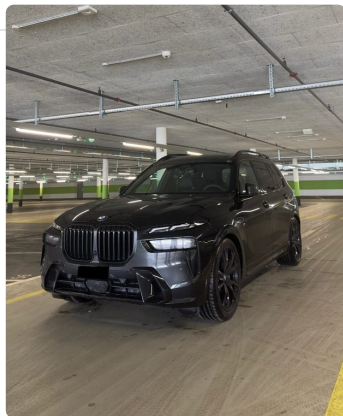

Make-Up-Spiegel-Leuchten
Media: Ablage für Wireless Charging
Media: BMW Live Cockpit Professional
Media: ConnectedDrive Services
Media: DAB+ Tuner
Media: HiFi Lautsprechersystem
Media: Personal eSIM
Modellschriftzug, Entfall
Ottopartikelfilter
Paket: Connected Package Professional
Paket: Erweitertes Außenspiegelpaket
Paket: Gepäckraumpaket
Paket: M Aerodynamicpaket
Panorama-Glasdach
Polster: BMW Individual erweiterte Lederausstattung Merino
Polster: Sensafin dekorgestept
Räder: Radschraubensicherung
Räder: Reifendruck-Kontrolle
Schliesssystem mit Zentralverriegelung
Servotronic
Sitze: 3. Sitzreihe
Sitze: Fondsitze, Sitzlehne mit 40:20:40-Klappung
Sitze: Kindersitzbefestigung ISOFIX, äussere Fondsitze
Sitze: Komfortsitze vorn, elektrisch verstellbar
Sitze: Sitzheizung für Fahrer und Beifahrer
Sitze: Sitzverstellung, elektrisch mit Memory
Steckdose 12V
Teleservices
Türen: Automatische Heckklappenbetätigung
Türen: Soft-Close-Automatik für Türen
Warndreieck
Wärme-/Sonnenschutzverglasung

Galerie