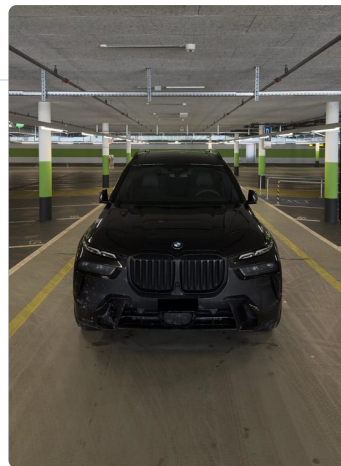

Make-Up-Spiegel-Leuchten
Media: Ablage für Wireless Charging
Media: BMW Live Cockpit Professional
Media: ConnectedDrive Services
Media: DAB+ Tuner
Media: HiFi Lautsprechersystem
Media: Personal eSIM
Modellschriftzug, Entfall
Ottopartikelfilter
Paket: Connected Package Professional
Paket: Erweitertes Außenspiegelpaket
Paket: Gepäckraumpaket
Paket: M Aerodynamicpaket
Panorama-Glasdach
Polster: BMW Individual erweiterte Lederausstattung Merino
Polster: Sensafin dekorgestept
Räder: Radschraubensicherung
Räder: Reifendruck-Kontrolle
Schliesssystem mit Zentralverriegelung
Servotronic
Sitze: 3. Sitzreihe
Sitze: Fondsitze, Sitzlehne mit 40:20:40-Klappung
Sitze: Kindersitzbefestigung ISOFIX, äussere Fondsitze
Sitze: Komfortsitze vorn, elektrisch verstellbar
Sitze: Sitzheizung für Fahrer und Beifahrer
Sitze: Sitzverstellung, elektrisch mit Memory
Steckdose 12V
Teleservices
Türen: Automatische Heckklappenbetätigung
Türen: Soft-Close-Automatik für Türen
Warndreieck
Wärme-/Sonnenschutzverglasung

Galerie