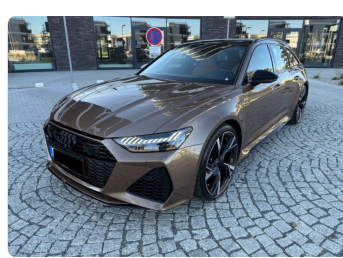

Vertrauen & Vorteile

- Kostenlose Lieferung in der ganzen Schweiz
- 12 Monate Firmengarantie
- 14 Tage Rückgaberecht gemäss unseren Bedingungen

Dieses Fahrzeug befindet sich in unserem Fahrzeugpark in Münstair, 7537 Val Müstair, Kanton Graubünden. Inklusive kostenloser Lieferung in der ganzen Schweiz, 12 Monate Garantie von Aemmitau Garage GmbH und 14 Tage Rückgaberecht gemäss unseren Bedingungen.